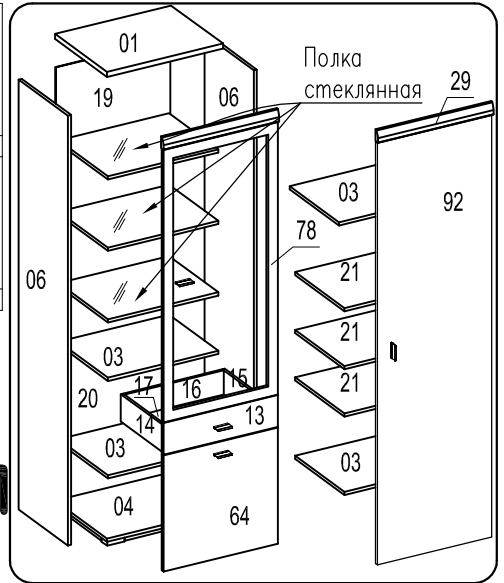

# Шкаф F7K

Фирма оставляет за собой право вносить изменения, не влияющие на качество изделия

Сборку производить на твердой и ровной поверхности!

Винт 4x22 в7	Винт 4x12 в6	Шкант Ø8x30 ш50	Шкант Ø8x35 ш51	Гвоздь 1,6x25	Заглушка для стяжки эксцентр.	Дюбель для стяжки эксцентр. в4	Стяжка эксцентр. 15/120 С6	Стяжка эксцентр. 150 С5	Амортизатор под стекло	Ручка-скоба(64) арт.3975 "ACTUS"	Комплект направляющих L400			
4шт.	2шт.	8шт.	8шт.	50шт.	8шт.	10шт.	2шт.	8шт.	6шт.	3шт.	1компл.			
Саморез UV 3x10 KB в76	Евровинт 6,3 x 9,5 в68	Евровинт 5x38	Заглушка Ø10	Шуруп 3x16	Скрепка 12,2-A-06	Шуруп 4x25	Опора Н019.020 сатин	Стяжка Rafix 20	Болт Rafix 20	Полкодержатель Ø280	Шуруп 4 x 13	Шуруп 4 x 16	Шуруп 4 x 30	Дюбель Ø8x30
6шт.	4шт.	2шт.	4шт.	2шт.	2шт.	6шт.	4шт.	8шт.	8шт.	12шт.	8шт.	21шт.	1шт.	1шт.
Петля наклонная 110°	Ответная планка H2мм	Уголок формованный 60008901	Втулка к ручке	Полко- держатель 5,4-X	Выдвижная штанга 352 (кр.)									
4шт.	4шт.	4шт.	3шт.	2шт.	1шт.									